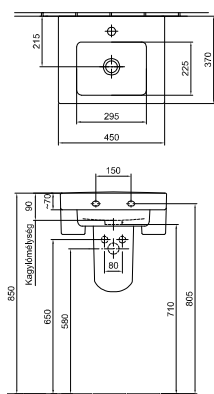

easy plus

rejtett rögzítés

Kézmosó 45 x 37 cm

1 furattal közepén
R1

33 020 Ft

5102 L1 R1

Szifontakaró *

Rejtett rögzítés
01

24 020 Ft

7229 L1 01