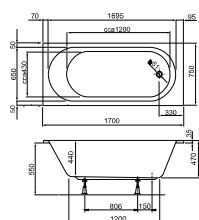

Cassandra 170 x 75 cm klasszikus fürdőkád
Kád láb

108 790 Ft
5 080 Ft

UBA170CAS2P-01
U99740000