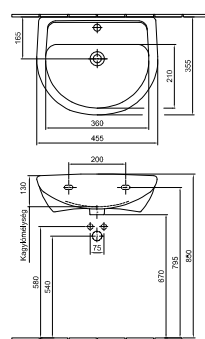

Kézmosó 50 x 40 cm

11 530 Ft

4145 50 xx

1 furattal közép

Lehetőség 3 részes csapszerelvény elhelyezésére

01, 14, 15, R1

Kézmosó 45 x 36 cm

10 500 Ft