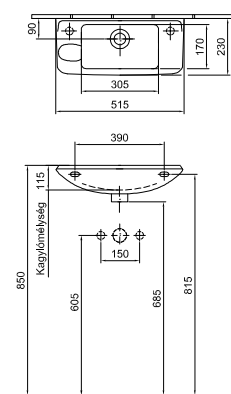

20 920 Ft

6006 33 xx

Beépíthető mosdó 50 cm
1 furattal középén
Lehetőség 3 részes csapszerelvény elhelyezésére
01, R1

27 190 Ft

7011 50 xx

Kézmosó 45 x 35 cm
1 furattal középén
01, R1

13 250 Ft

7030 45 xx