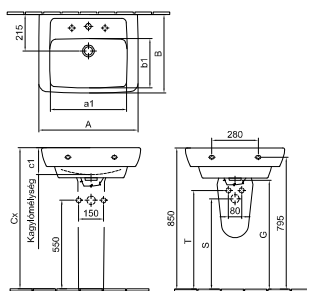

FORMO

Ajánlott fogyasztói ár
áfavál fehér színnel

Cikkszám

rejtett rögzítés

Mosdó S 65 x 51 cm*

35 980 Ft

7012 65 xx

Mosdó S 60 x 47 cm*

31 570 Ft

7012 60 xx

Mosdó S 55 x 43 cm

29 970 Ft

7012 55 xx

1 furattal középén
Lehetőség 3 részes csapszerelvény elhelyezésére

* Ajánlott bútorcsalád: Formo
01, R1

Mosdóláb

24 100 Ft

7227 L1 01

01

Mosdóláb

17 410 Ft

6002 59 01

01

Szifontakaró

21 420 Ft

7264 59 01

Rejtett rögzítés

01