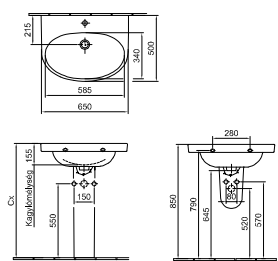

Mosdó 65 x 50 cm

1 furattal közepén

R1

45 680 Ft

5565 59 R1

Mosdóláb *

01

17 410 Ft

6002 59 01

Szifontakaró *

Rejtett rögzítés

01

21 420 Ft

7264 59 01