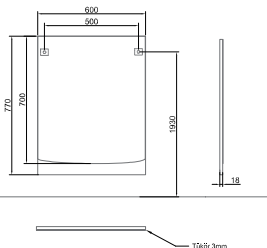

51 510 Ft

A897 xx R1

Tükrösszekrény világítás nélkül
60 x 75 x 15 cm

Két nyíló ajtóval, 2 üveg polccal
E4, B5, PF

39 500 Ft

A498 60 xx

Tükör világítás nélkül
60 x 77 cm

E4, B5, PF