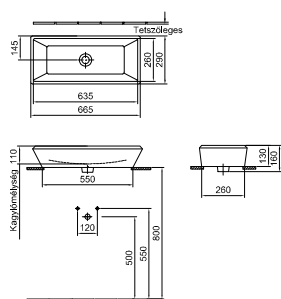

Now 66 ráültehető mosdó 66 x 29 cm
Álló vagy fali csapteleppel
01, R1

40 750 Ft

7016 65 xx