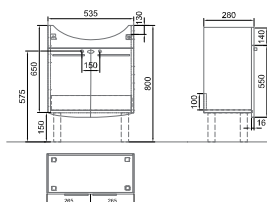

SAVAL 2.0

Ajánlott fogyasztói ár
árfával

Cikkszám

Mosdószekrény
54 x 69 x 28 cm

Két nyíló ajtóval • Falra vagy állítható magasságú lábakra szerelhető
E4, B5

Figyelem! A lábakat külön szükséges megrendelni!

33 920 Ft

A897 00 xx

Mosdószekrény fehér (01) mosdóval
54 x 69 x 28 cm

Két nyíló ajtóval • Falra vagy állítható magasságú lábakra szerelhető
Tartalmazza a Saval 2.0 7017 60 01 mosdót!
E4, B5

Figyelem! A lábakat külön szükséges megrendelni!

46 300 Ft

A897 xx 01

Mosdószekrény Easyplus (R1) mosdóval
54 x 69 x 28 cm

Két nyíló ajtóval • Falra vagy állítható magasságú lábakra szerelhető
Tartalmazza a Saval 2.0 7017 60 R1 mosdót!
E4, B5

Figyelem! A lábakat külön szükséges megrendelni!

51 510 Ft

A897 xx R1