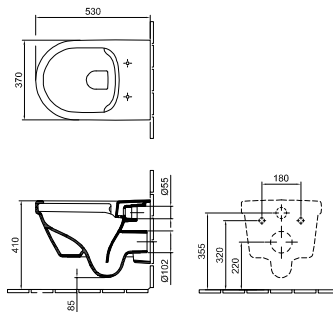

29 680 Ft

98M9 C5 01

WC-ülőke

Duroplast, fém zsanérral

19 790 Ft

98M9 D5 01

Kombipack CleanFlush

CleanFlush technológia
Ajánlott szerelvény: EasyMont
01, R1
Tartalma: 1 db mélyöblítésű CleanFlush fal-WC,
1 db WC-ülőke Soft Closing és Quick Release funkcióval