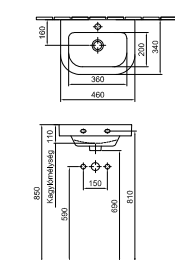

FORMO

Ajánlott fogyasztói ár
áfavál fehér színnel

Cikkszám

rejtett rögzítés

Mosdó S 65 x 51 cm*

35 980 Ft

7012 65 xx

Mosdó S 60 x 47 cm*

31 570 Ft

7012 60 xx

Mosdó S 55 x 43 cm

29 970 Ft

7012 55 xx

1 furattal középén
Lehetőség 3 részes csapszerelvény elhelyezésére

* Ajánlott bútorcsalád: Formo
01, R1

Mosdóláb

24 100 Ft

7227 L1 01

01

Mosdóláb

17 410 Ft

6002 59 01

01

Szifontakaró

21 420 Ft

7264 59 01

Rejtett rögzítés

01

rejtett rögzítés

Kézmósó S 45 x 35 cm

26 490 Ft

7031 45 xx

1 furattal középén
01, R1

Szifontakaró

21 420 Ft

7244 59 01

Rejtett rögzítés

01

Szifontakaró

24 020 Ft

7229 L1 01

Rejtett rögzítés

01

rejtett rögzítés

Mosdó V 60 x 45 cm

28 970 Ft

7013 60 xx

Mosdó V 55 x 44 cm

26 990 Ft

7013 55 xx

1 furattal középén
Lehetőség 3 részes csapszerelvény elhelyezésére
01, R1

Mosdóláb

24 100 Ft

7227 L1 01

01

Mosdóláb

17 410 Ft

6002 59 01

01

Szifontakaró

21 420 Ft

7264 59 01

Rejtett rögzítés

01

Szifontakaró

21 420 Ft

7244 59 01

Rejtett rögzítés

01

rejtett rögzítés

Kézmósó V 46 x 34 cm

23 980 Ft

7037 45 xx

1 furattal középén
01, R1

Szifontakaró

21 420 Ft

7244 59 01

Rejtett rögzítés

01