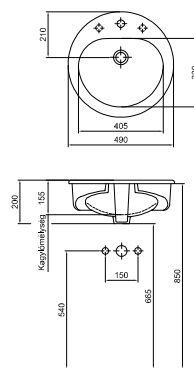

Beépíthető mosdó 50 cm
1 furattal középén
Lehetőség 3 részes csapszerelvény elhelyezésére
01, R1

27 190 Ft

7011 50 xx