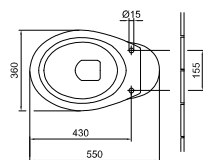

Ajánlott fogyasztói ár
árával fehér színnel

Cikkszám

Mélyöblítésű WC*

Alsó kifolyású
Rögzítés padlóra csavarozással
01, 14, 15, R1

16 320 Ft

4033 00 xx