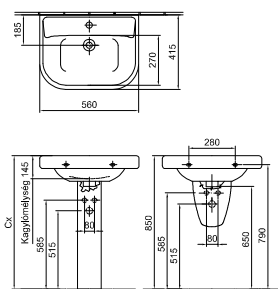

Ajánlott fogyasztói ár
árával fehér színnel

Cikkszám

Mosdó 56 x 41 cm
1 furattal közép
01, R1

11 850 Ft

5116 59 xx

Mosdóláb • 01

17 410 Ft

6002 59 01

Szifontakaró

21 420 Ft

7264 59 01

Rejtett rögzítés, rögzítőkészlettel • 01

Szifontakaró

24 020 Ft

7229 11 01

Rejtett rögzítés, rögzítőkészlettel • 01