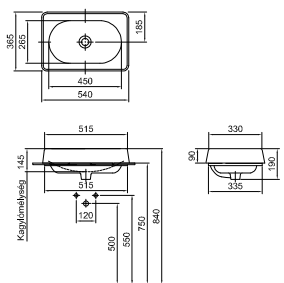

Nur 54 ráültehető mosdó 54x37 cm
Álló vagy fali csapteleppel
01, R1

25 460 Ft

7083 54 xx