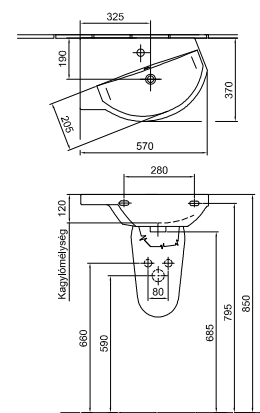

rejtett
rögzítés

Mosdó, aszimmetrikus 57 x 37 cm

30 660 Ft

5198 59 xx

1 furattal közepén

Csak jobbos verzió rendelhető!

01, R1

Szifontakaró

21 420 Ft

7244 59 01

01