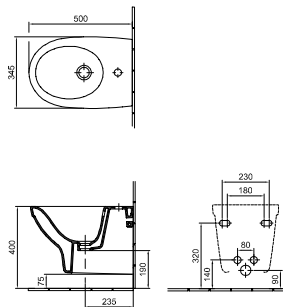

Falibidé
1 furattal közepén
R1

61 300 Ft

5598 59 R1