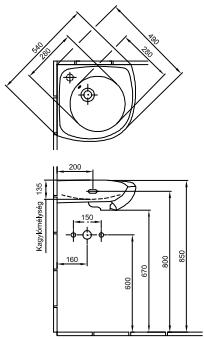

SAVAL 2.0

Ajánlott fogyasztói ár
áfavál fehér színnel

Cikkszám

Sarokkézmosó 40 cm
1 furattal közepén
Lehetőség 1 középső csapszerelvény elhelyezésére
01, R1

19 150 Ft

7342 41 xx