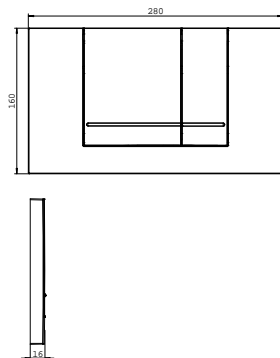

Nyomólap
21 x 16 x 2 cm
Matt-króm

16 870 Ft

9221 21 69