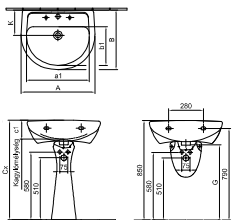

BÁZIS

Ajánlott fogyasztói ár
áfavál fehér színnel

Cikkszám