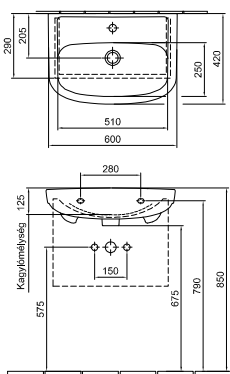

Beépíthető mosdó 60 x 42 cm
1 furattal középén
01, R1

23 710 Ft

7017 60 xx

Ajánlott bútort család Saval 2.0