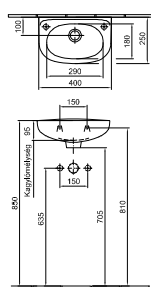

Kézmosó 40 x 25 cm

6 830 Ft

4123 4R xx

1 furattal jobb oldalon

01, R1

Kézmosó 40 x 25 cm

6 830 Ft

4123 4L xx

1 furattal bal oldalon

01, R1