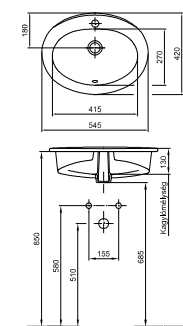

Beépíthetős mosdó 54 x 42 cm

14 590 Ft

4171 54 xx

1 furattal közép

01, R1

Ajánlott wellness termékek: Cassandra család

Cx: a mosdóláb behelyezése után adódó méret