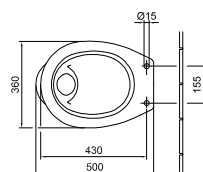

Laposöblítésű WC*

Alsó kifolyású
Rögzítés padlóra csavarozással
01, 14, 15, R1

17 250 Ft

4037 00 xx