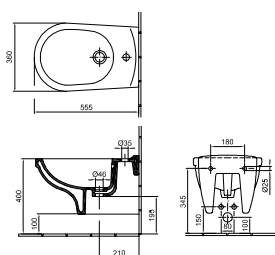

Falbidé
1 furattal közepén
01, R1

51 280 Ft

4312 00 xx