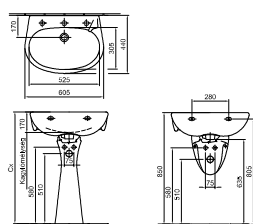

1. **Mosdó 60 x 44 cm** 13 160 Ft 4196 71 xx
   1 furattal közepén • Lehetőség 3 részes csapszerelvény elhelyezésére • 01, 14, 15, R1
2. **Mosdó 60 x 44 cm** 13 400 Ft 4196 7R xx
   1 csapfurattal jobb oldalon • 01, 14, 15, R1
3. **Mosdó 60 x 44 cm** 13 400 Ft 4196 7L xx
   1 csapfurattal bal oldalon • 01, 14, 15, R1
4. **Mosdóláb • 01, 14, 15** 11 130 Ft 4900 00 xx
5. **Szifontakaró • 01, 14, 15** 10 630 Ft 4902 00 xx