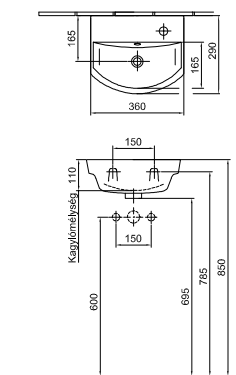

Kézmosó 36 x 29 cm

21 390 Ft

5393 5R xx

1 furattal jobb oldalon
01, R1

Kézmosó 36 x 29 cm

21 390 Ft

5393 5L xx

1 furattal bal oldalon
01, R1