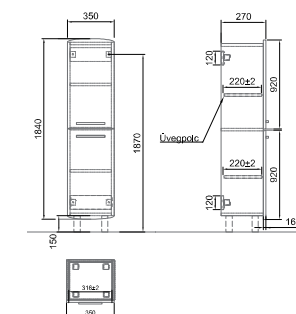

Magasszekrény
35 x 180 x 27 cm

Két nyíló ajtóval, 1-1 üveg polccal
Falra vagy állítható magasságú lábakra szerelhető
E4, B5

Figyelem! A lábakat külön szükséges megrendelni!

45 870 Ft

A899 00 xx

Világítás tükörhöz és tükrösszekrényhez

13 210 Ft

A498 00 00

Láb Saval 2.0 bútorhoz

4 050 Ft

B009 15 00