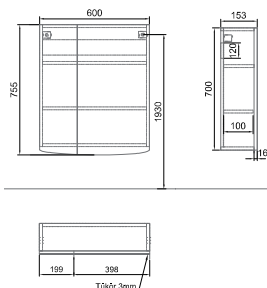

Tükrösszekrény világítás nélkül
60 x 75 x 15 cm

Két nyíló ajtóval, 2 üveg polccal
E4, B5, PF

39 500 Ft

A498 60 xx