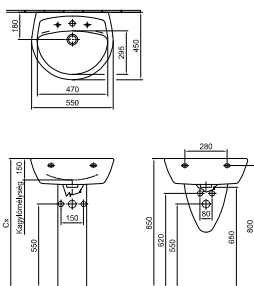

Mosdó 55 x 45 cm
1 furattal középén
Lehetőség 3 részes csapszerelvény elhelyezésére
01, R1

18 000 Ft

7018 55 xx

Mosdóláb
01

17 410 Ft

6002 59 01

Szifontakaró
01

14 810 Ft

7001 59 01