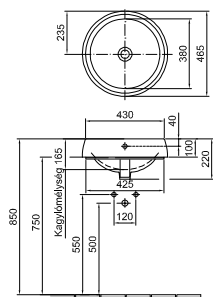

Cikkszám

Nur 47 ráültehető mosdó 47 cm
Álló vagy fali csapteleppel
01, R1

30 560 Ft

7014 47 xx

Now 66 ráültehető mosdó 66 x 29 cm
Álló vagy fali csapteleppel
01, R1

40 750 Ft

7016 65 xx

Dew 47 mosdó 47x56 cm
Falra rögzítendő
01, R1