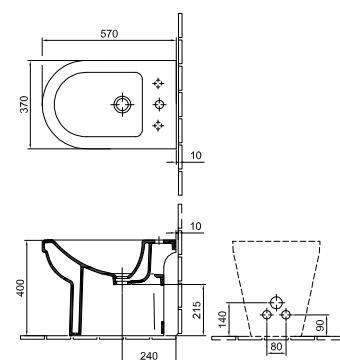

Bidé
1 furattal közepen
Lehetőség 3 részes csapszerelvény elhelyezésére
01, R1

58 250 Ft

7045 00 xx