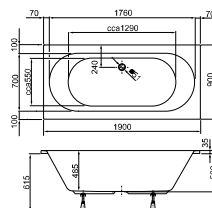

Cassandra 190 x 90 cm klasszikus fürdőkád
Kád láb

145 030 Ft
5 080 Ft

UBA190CAS2P-01
U99740000