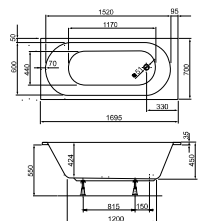

Cassandra 170 x 70 cm klasszikus fürdőkád
Kád láb

108 790 Ft
5 080 Ft

UBA177CAS2P-01
U99740000