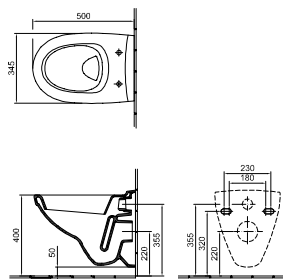

MELINA

Ajánlott fogyasztói ár
árával Easyplus (R1)
mázfelületre*

Cikkszám

Bidé
1 furattal közepén
R1

57 480 Ft

5599 59 R1

Mélyöblítésű falí-WC
Ajánlott szerelvény: EasyMont
R1

47 330 Ft