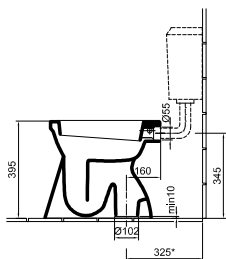

Alföldi WC-ülőke 1.

Duroplast, fém zsanérral

9 890 Ft

8780 95 01