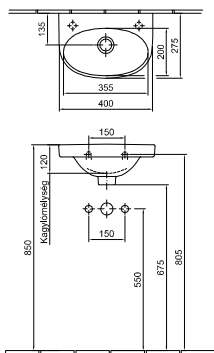

easy plus

Kézmosó 40 x 28 cm
Csapfurat nélkül
Lehetőség szélső csapszerelvények elhelyezésére
R1

26 810 Ft

5540 59 R1