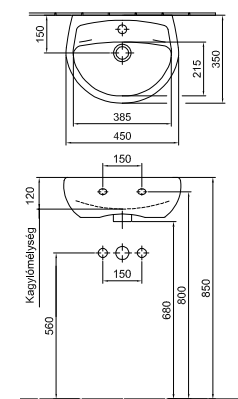

20 920 Ft

6006 33 xx

Beépíthető mosdó 50 cm
1 furattal középén
Lehetőség 3 részes csapszerelvény elhelyezésére
01, R1

27 190 Ft

7011 50 xx

Kézmosó 45 x 35 cm
1 furattal középén
01, R1

13 250 Ft

7030 45 xx