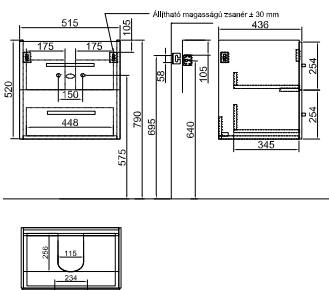

Két fiókkal, falra szerelhető

Ajánlott mosdó: Formo 7012 65 xx

Ajánlott tükör és tükörösszekrény a Saval 2.0 családból.

E4, PF

87 200 Ft

B297 00 xx

Mosdószekrény 52 x 52 x 44 cm

Két fiókkal, falra szerelhető