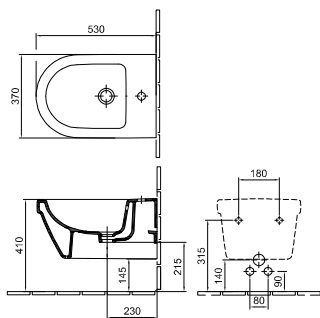

FORMO

Ajánlott fogyasztói ár
árával fehér színnel

Cikkszám

Falbidé
1 furattal közepen
01, R1

66 690 Ft

7044 00 xx