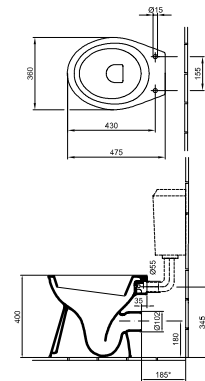

Mélyöblítésű WC*
Hátsó kifolyású
Rögzítés padlóra csavarozással
01, R1

13 910 Ft

4031 00 xx