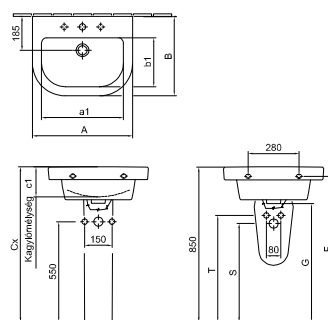

rejtett rögzítés