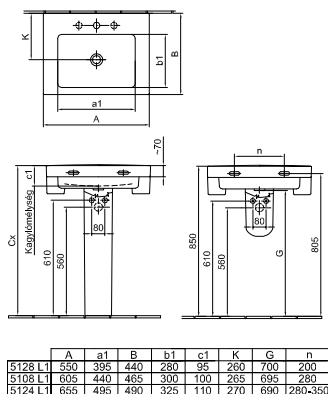

easy plus

rejtett rögzítés

Mosdó 66 x 49 cm

Kifutó! Gyártásban marad 2017. június 30-ig, ezt követően csak a készlet erejéig szállítható!

Mosdó 61 x 47 cm

Mosdó 55 x 44 cm

1 furattal közepén
Lehetőség 3 részes csapszerelvény elhelyezésére
R1