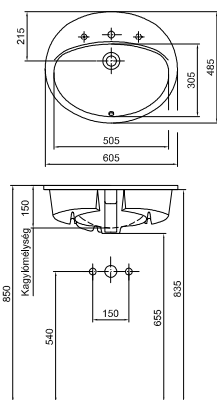

Beépíthető mosdó 60 x 48 cm
1 furattal középén
01, R1

27 890 Ft

6006 40 xx