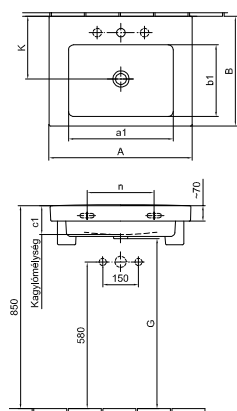

easy plus

Beépíthető mosdó 66 x 49 cm

Kifutó! Gyártásban marad 2017. június 30-ig, ezt követően csak a készlet erejéig szállítható!

Beépíthető mosdó 61 x 47 cm

Beépíthető mosdó 55 x 44 cm

1 furattal közepén
Lehetőség 3 részes csapszerelvény elhelyezésére
R1