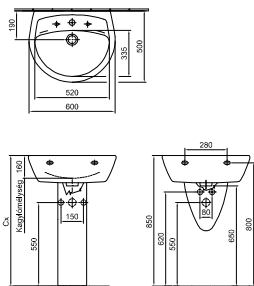

SAVAL 2.0

Ajánlott fogyasztói ár
áfavál fehér színnel

Cikkszám

Mosdó 60 x 50 cm
1 furattal középén
Lehetőség 3 részes csapszerelvény elhelyezésére
01, R1

20 620 Ft

7018 60 xx

Mosdóláb
01

17 410 Ft

6002 59 01

Szifontakaró
01

14 810 Ft

7001 59 01