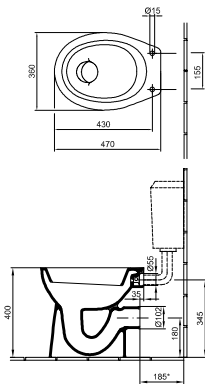

Laposöblítésű WC*
Hátsó kifolyású
Rögzítés padlóra csavarozással
01, 14, 15, R1

16 360 Ft

4030 00 xx