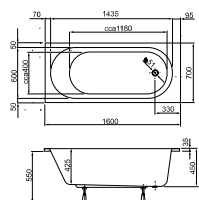

CASSANDRA

Ajánlott fogyasztói ár
áával

Cikkszám

akril

metal
rím

Cassandra 160 x 70 cm klasszikus fürdőkád
Kád láb

110 740 Ft
5 080 Ft

UBA160CAS2P-01
U99740000