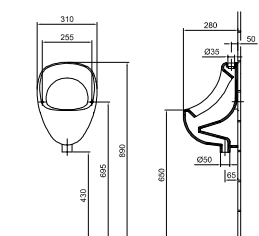

Vizelő

Felső bekötésű
01, R1

14 740 Ft

4332 00 xx