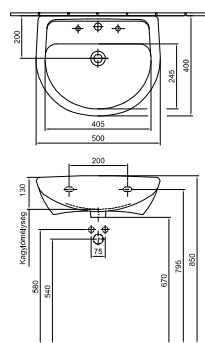

Kézmosó 50 x 40 cm

11 530 Ft

4145 50 xx

1 furattal közép

Lehetőség 3 részes csapszerelvény elhelyezésére

01, 14, 15, R1

Kézmosó 45 x 36 cm

10 500 Ft