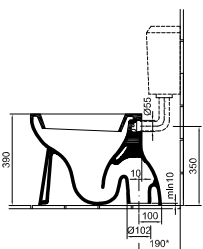

Cikkszám

Mélyöblítésű WC*

Alsó kifolyású
Rögzítés padlóra csavarozással
01, 14, 15, R1

16 320 Ft

4033 00 xx

Alföldi WC-ülőke 1.

Duroplast, fém zsanérral

9 890 Ft