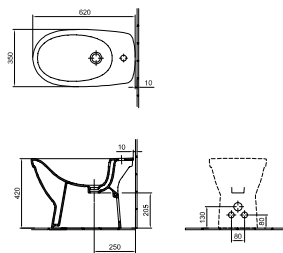

MELINA

Ajánlott fogyasztói ár
árával Easyplus (R1)
mázfelületre*

Cikkszám

Bidé
1 furattal közepén
R1

57 480 Ft

5599 59 R1