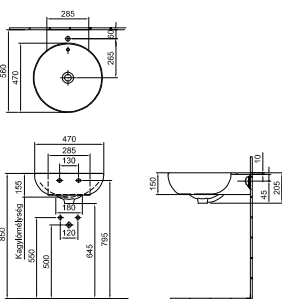

Cikkszám

Nur 47 ráültehető mosdó 47 cm
Álló vagy fali csapteleppel
01, R1

30 560 Ft

7014 47 xx

Now 66 ráültehető mosdó 66 x 29 cm
Álló vagy fali csapteleppel
01, R1

40 750 Ft

7016 65 xx

Dew 47 mosdó 47x56 cm
Falra rögzítendő
01, R1