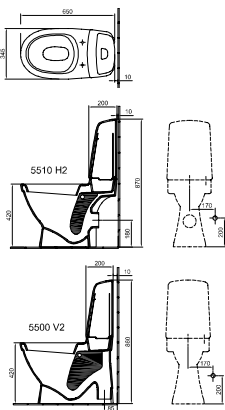

21 420 Ft

7244 59 O1

easy plus

Kézmosó 40 x 28 cm
 Csapfurat nélkül
 Lehetőség szélső csapszerelvények elhelyezésére
 R1

26 810 Ft

5540 59 R1

3/6 L öblítés

3/4, 5 L öblítés**