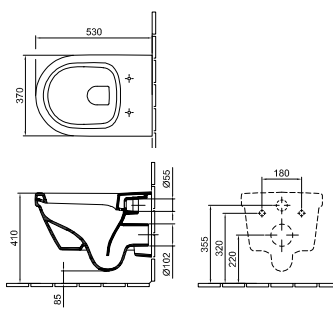

Kombipack

Ajánlott szerelvény: EasyMont
01, R1
Tartalma: 1 db mélyöblítésű fal-WC,
1 db WC-ülőke Soft Closing és Quick Release funkcióval

65 950 Ft

7060 H1 xx