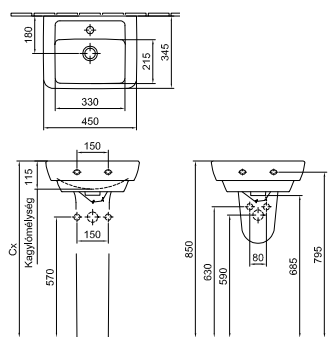

rejtett rögzítés

Kézmósó S 45 x 35 cm

26 490 Ft

7031 45 xx

1 furattal középén
01, R1

Szifontakaró

21 420 Ft

7244 59 01

Rejtett rögzítés

01

Szifontakaró

24 020 Ft

7229 L1 01

Rejtett rögzítés

01