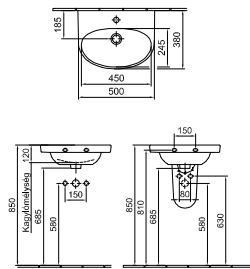

easy plus

rejtett rögzítés

Kézmosó 50 x 38 cm
1 furattal középén
R1

27 460 Ft

5550 59 R1

Szifontakaró *
Rejtett rögzítés
O1

21 420 Ft

7244 59 O1