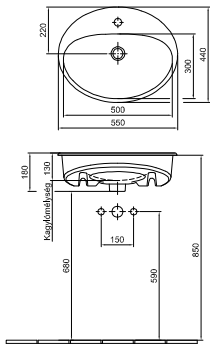

Rejtett rögzítés

01

21 420 Ft

7264 59 01

Ajánlott fogyasztói ár
 áfával Easyplus (R1)
 mázfelületre*

Cikkszám

easy plus

Beépíthető mosdó 55 x 44 cm
 1 furattal középén
 R1