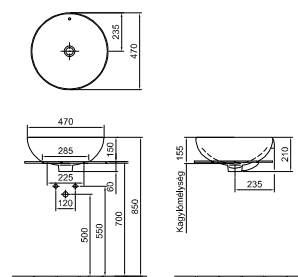

Dew 47 ráültehető mosdó 47 cm
Álló vagy fali csapteleppel
01, R1

31 570 Ft

7029 47 xx