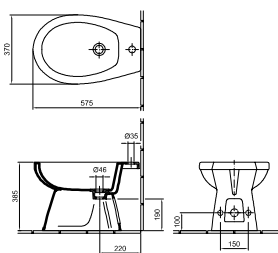

Bidé

1 furattal középen
Rögzítés padlóra csavarozással
01, 14, 15, R1

22 030 Ft

4309 59 xx