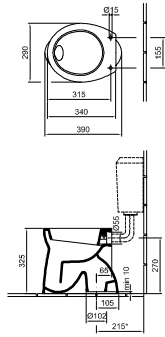

1 furattal közép

01, R1

Ajánlott wellness termékek: Cassandra család

Cx: a mosdóláb behelyezése után adódó méret

BÁZIS

Ajánlott fogyasztói ár
árával fehér színnel

Cikkszám

Laposöblítésű gyerek-WC*
Alsó kifolyású
01, R1