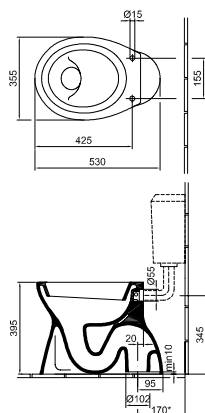

Laposöblítésű WC*
Alsó kifolyású
Rögzítés padlóra csavarozással
01, 14, 15, R1

19 520 Ft

4032 00 xx

Alföldi WC-ülöke 1.
Duroplast, fém zsanérral

9 890 Ft

8780 95 01