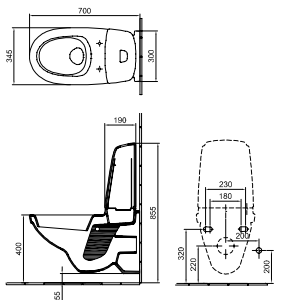

Melina falí kombipack
Mélyöblítésű, hátsó kifolyású

146 090 Ft

5522 H1 R1

Tartalma: 1 db mélyöblítésű falí-WC,
1 db kétnyomógombos öblítőszerelvény, 1 db öblítőtartály,
1 db WC-ülőke Soft Closing és Quick Release funkcióval
R1 Easyplus mázfelülettel szállítható, azonban a tartály
továbbra is fehér (01) mázzal érhető el!