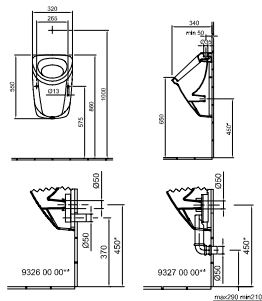

8780 95 01

Bidé

1 furattal középen
Lehetőség 3 részes csapszerelvény elhelyezésére
01, R1

31 130 Ft

6005 59 xx

Vizelde

Felső bekötésű
Szifon nélkül
Rögzítőkészlettel
01, R1

50 720 Ft