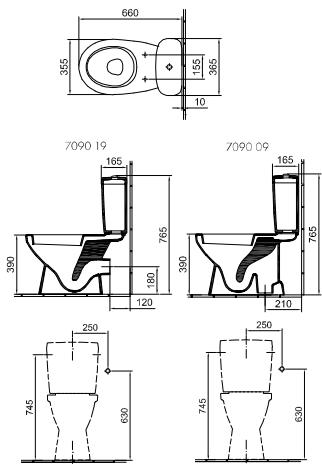

Ajánlott fogyasztói ár
árával fehér színnel

Cikkszám

Mélyöblítésű monoblokk WC
Hátsó kifolyású
01, R1

25 810 Ft

7090 19 xx

Mélyöblítésű monoblokk WC
Alsó kifolyású
01, R1

25 810 Ft

7090 09 xx

Öblítőtartály
01

26 500 Ft

7074 49 01

Álföldi WC-ülőke 1.
Duroplast, fém zsanérral

9 890 Ft

8780 95 01