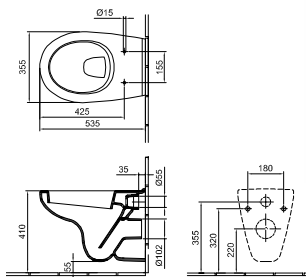

Mélyöblítésű fal-WC
Ajánlott szerelvény: EasyMont
01, R1

17 350 Ft

7056 59 xx

Alföldi WC-ülöke 1.
Duroplast, fém zsanérral

9 890 Ft

8780 95 01