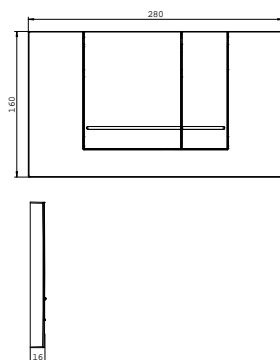

EASYMONT

Ajánlott fogyasztói ár
árával

Cikkszám

WC-elem
12 x 55 x 112 cm
Fali tartállyal

52 110 Ft

9221 20 00

Nyomólap
21 x 16 x 2 cm
Fehér

12 650 Ft