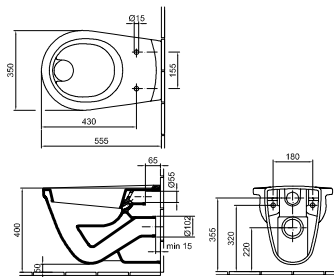

Laposöblítésű fal-WC
Ajánlott szerelvény: EasyMont
01, R1

41 340 Ft

7068 19 xx

Alföldi WC-ülöke 1.
Duroplast, fém zsanérral

9 890 Ft

8780 95 01