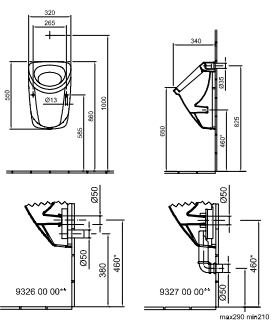

Vizelde

Hátsó bekötésű
Szifon nélkül
Rögzítőkészlettel
01, R1

50 720 Ft

7051 59 xx

* A 460 mm-es méret nem a szennyvíz-csatlakozás mérete.
** Szifon csatlakozás utáni javasolt méretek.