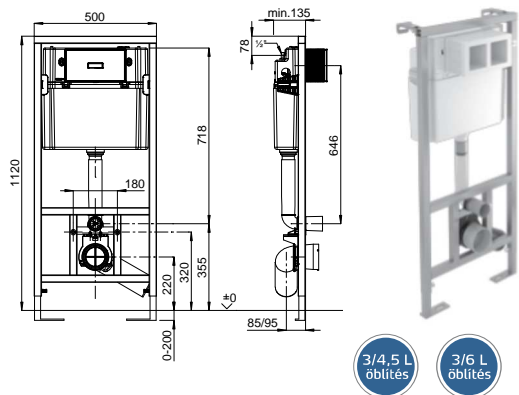

EASYMONT

Ajánlott fogyasztói ár
árával

Cikkszám

WC-elem
12 x 55 x 112 cm
Fali tartállyal

52 110 Ft

9221 20 00