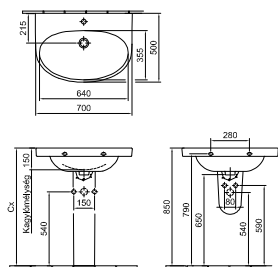

MELINA

Ajánlott fogyasztói ár
áfvál Easyplus (R1)
márfelületre*

Cikkszám

Mosdó 70 x 50 cm

1 furattal közepén

R1

Kifutó! Gyártásban marad 2017. június 30-ig, ezt követően csak a készlet erejéig szállítható!

48 620 Ft

5570 59 R1

Mosdóláb *

01

17 410 Ft

6002 59 01

Szifontakaró *

Rejtett rögzítés

01

21 420 Ft

7264 59 01