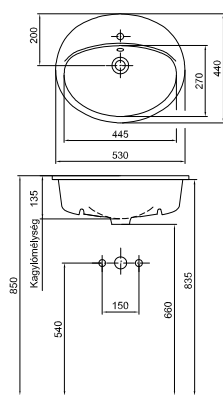

Ajánlott bútort család Saval 2.0

Beépíthető mosdó 60 x 48 cm
1 furattal középén
01, R1

27 890 Ft

6006 40 xx

Ajánlott fogyasztói ár
árával fehér színnel

Cikkszám

Beépíthető mosdó 53 x 44 cm
1 furattal középén
Lehetőség 3 részes csapszerelvény elhelyezésére
01, R1