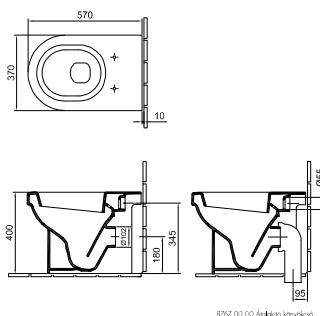

Mélyblítésű WC
Hátsó kifolyású, rejtett rögzítéssel
Alsó kifolyásúvá alakítható az alábbi átalakító könyökcsővel
01, R1
Kifutó! Szállítható a készlet erejéig!

60 450 Ft

7069 10 xx

Átalakító könyökcső

1 520 Ft

8767 00 00

Takarórózsa

880 Ft

8769 00 00

WC-ülöke

Duroplast, fém zsanérral, Soft Closing
és Quick Release rendszerrel
SkinnySeat

38 470 Ft

9M70 S5 01

WC-ülöke

Duroplast, fém zsanérral, Soft Closing
és Quick Release rendszerrel

29 680 Ft

98M9 C5 01

WC-ülöke

Duroplast, fém zsanérral

19 790 Ft

98M9 D5 01