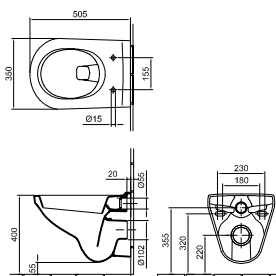

Ajánlott fogyasztói ár
áfával fehér színnel

Cikkszám