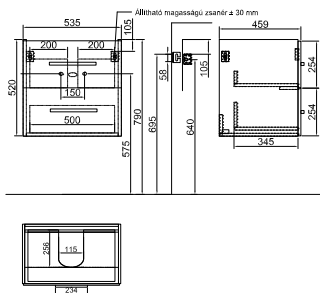

FORMO

Ajánlott fogyasztói ár
árfával

Cikkszám

Mosdószekrény 54 x 52 x 46 cm

Két fiókkal, falra szerelhető

Ajánlott mosdó: Formo 7012 65 xx

Ajánlott tükör és tükörösszekrény a Saval 2.0 családból.

E4, PF

87 200 Ft

B297 00 xx