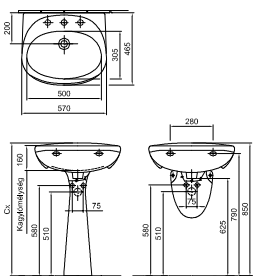

1. **Mosdó 57 x 47 cm** 9 770 Ft 4163 01 xx
   1 furattal közepén
   Lehetőség 3 részes csapszerelvény elhelyezésére
   01, 14, 15, R1
2. **Mosdóláb • 01, 14, 15** 11 130 Ft 4900 00 xx
3. **Szifontakaró • 01, 14, 15** 10 630 Ft 4902 00 xx