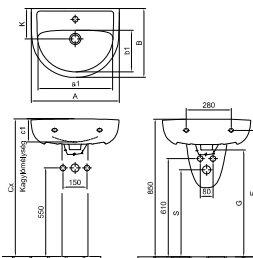

A	a1	B	b1	c1	K	G	S	F
7015 55	550	470	435	285	135	190	670	550	795
7015 60	600	510	455	280	140	205	665	540	790

1. **Mosdó 60 x 50 cm** 9 510 Ft 7015 60 xx
   1 furattal közepén • Lehetőség 3 részes csapszerelvény elhelyezésére • 01, R1
2. **Mosdó 60 x 50 cm** 11 930 Ft 7015 61 xx
   Csapfurat nélkül, túlfolyóval • 01, R1
3. **Mosdó 60 x 50 cm** 11 930 Ft 7015 62 xx
   1 furattal közepén, túlfolyó nélkül • 01, R1
4. **Mosdó 60 x 50 cm** 11 930 Ft 7015 63 xx
   Csapfurat és túlfolyó nélkül • 01, R1
5. **Mosdó 55 x 45 cm** 8 700 Ft 7015 55 xx
   1 furattal közepén • Lehetőség 3 részes csapszerelvény elhelyezésére • 01, R1
6. **Mosdó 55 x 45 cm** 10 860 Ft 7015 56 xx
   Csapfurat nélkül, túlfolyóval • 01, R1
7. **Mosdó 55 x 45 cm** 10 860 Ft 7015 57 xx
   1 furattal közepén, túlfolyó nélkül • 01, R1
8. **Mosdó 55 x 45 cm** 10 860 Ft 7015 58 xx
   Csapfurat és túlfolyó nélkül • 01, R1
9. **Mosdóláb • 01, 14, 15** 11 130 Ft 4900 00 xx
10. **Szifontakaró • 01, 14, 15** 10 630 Ft 4902 00 xx