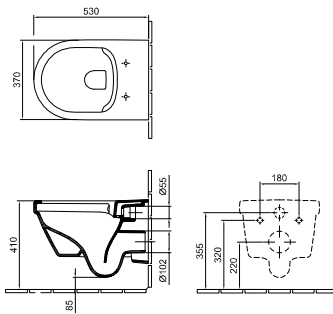

21 420 Ft

7244 59 01

Rejtett rögzítés

01

Ajánlott fogyasztói ár
árával fehér színnel

Cikkszám

Mélyöblítésű fal-WC

CleanFlush technológia
Ajánlott szerelvény: EasyMont
01, R1