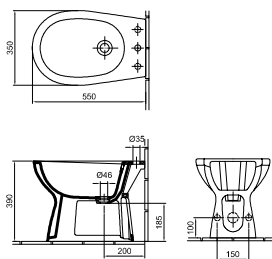

Bidé

1 furattal középen
Lehetőség 3 részes csapszerelvény elhelyezésére
01, R1

31 130 Ft

6005 59 xx