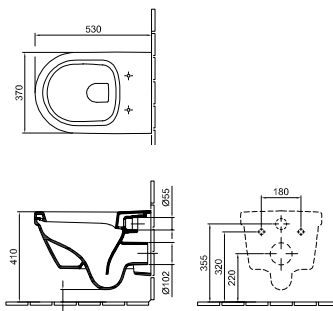

Mélyöblítésű fal-WC

Ajánlott szerelvény: EasyMont
01, R1

43 970 Ft

7060 10 xx

WC-ülőke

Duroplast, fém zsanérral, Soft Closing
és Quick Release rendszerrel
SkinnySeat

38 470 Ft

9M70 S5 01

WC-ülőke

Duroplast, fém zsanérral, Soft Closing
és Quick Release rendszerrel

29 680 Ft

98M9 C5 01

WC-ülőke

Duroplast, fém zsanérral

19 790 Ft

98M9 D5 01