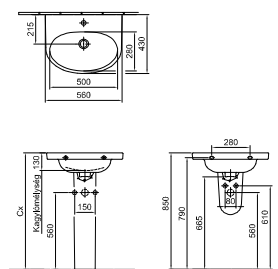

6002 59 01

Szifontakaró *

Rejtett rögzítés

01

21 420 Ft

7264 59 01

Mosdó 56 x 43 cm

1 furattal közepén