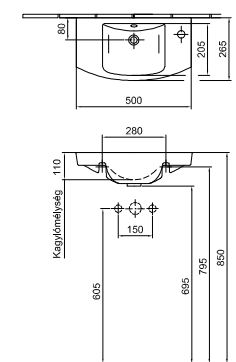

Kézmosó 50 x 27 cm

22 450 Ft

5197 5R xx

1 furattal jobb oldalon
01, R1

Kézmosó 50 x 27 cm

22 450 Ft

5197 5L xx

1 furattal bal oldalon
01, R1