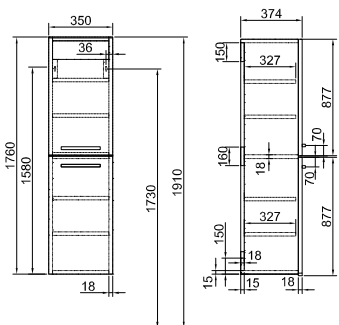

Magasszekrény 35 x 177 x 38 cm

Két nyíló ajtóval, 4 üveg polccal, falra szerelhető

Zsanér a bal oldalon! Rendelésnél kérjük vegye figyelembe a műszaki rajzot!

E4, PF

70 000 Ft

B026 00 xx

Magasszekrény 35 x 177 x 38 cm

Két nyíló ajtóval, 4 üveg polccal, falra szerelhető

Zsanér a jobb oldalon! Rendelésnél kérjük vegye figyelembe a műszaki rajzot!

E4, PF

70 000 Ft

B026 01 xx