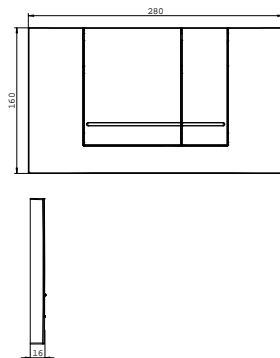

Nyomólap
21 x 16 x 2 cm
Króm

16 870 Ft

9221 21 61