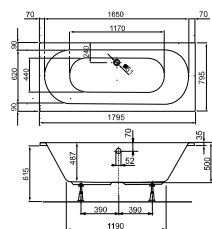

Cassandra 170 x 70 cm klasszikus fürdőkád
Kád láb

108 790 Ft
5 080 Ft

UBA177CAS2P-01
U99740000

Cassandra 170 x 75 cm klasszikus fürdőkád
Kád láb

108 790 Ft
5 080 Ft

UBA170CAS2P-01
U99740000

akril

metal
rím