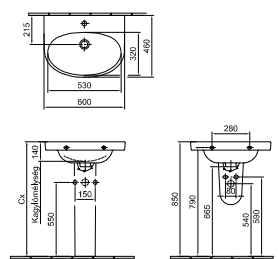

Mosdó 60 x 46 cm

1 furattal közepén

R1

31 970 Ft

5560 59 R1

Mosdóláb *

01

17 410 Ft

6002 59 01

Szifontakaró *

Rejtett rögzítés

01

21 420 Ft

7264 59 01