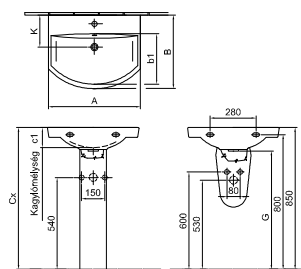

MIRON

Ajánlott fogyasztói ár
áfavál fehér színnel

Cikkszám

rejtett
rögzítés

Mosdó 61 x 48 cm

28 260 Ft

5194 59 xx

Mosdó 56 x 45 cm

27 270 Ft

5193 59 xx

1 furattal közepén
01, R1

Mosdóláb

17 410 Ft

6002 59 01

01

Szifontakaró

21 420 Ft

7264 59 01

Rejtett rögzítés
01